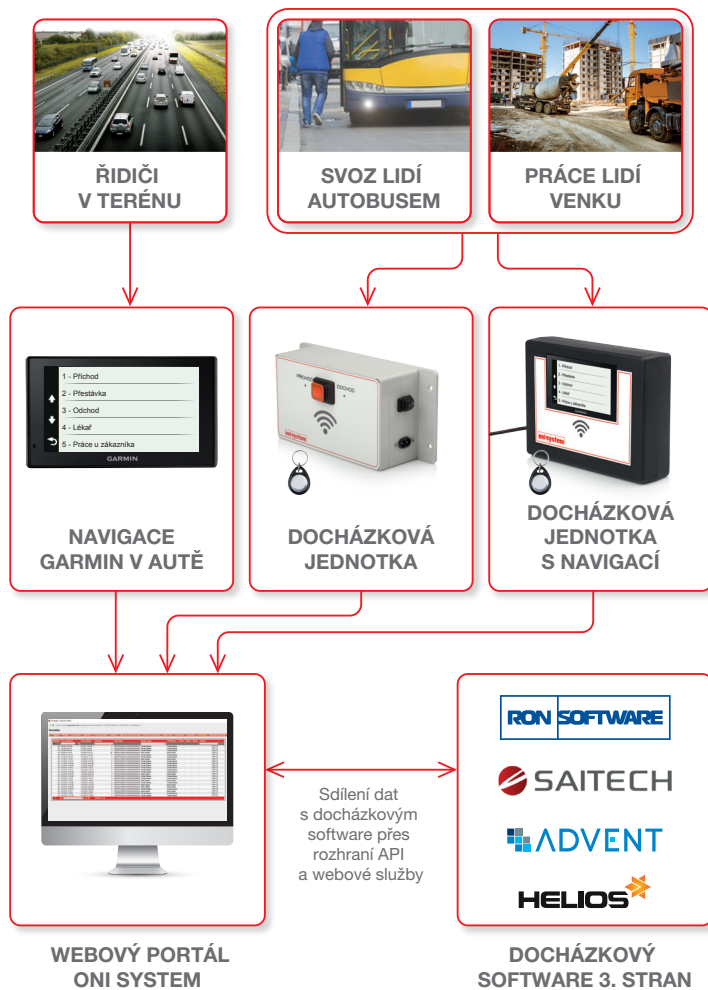

MOBILNÍ DOCHÁZKA

Součástí řešení ONI system je spolehlivá evidence docházky zaměstnanců. Pracovníci nemusí dojíždět k docházkovým terminálům v sídle firmy – evidenci docházky lze snadno provést na přenosných i pevných GPS jednotkách ONI system. Zaznamenaná docházka je dlouhodobě archivována a lze ji jednoduše integrovat do stávajících řešení poskytovatelů 3. stran.

VARIANTY ZÁZNAMOVÝCH ZAŘÍZENÍ PRO DOCHÁZKU:

- GPS jednotka ve vozidle s navigací Garmin (vč. přenosných)
- přenosný terminál s navigací Garmin
- docházková jednotka pro terénní využití

JAK TO FUNGUJE?

- zaměstnanci se identifikují u zařízení ONI system a zvolí událost docházky
- informace se automaticky přenesou do ONI system a uloží se
- docházkový SW si stáhne informace o docházce zaměstnanců z ONI system a spojí je s firemní docházkou

**JEDNODUCHÝ
SYSTÉM PRO
ZÁZNAM
DOCHÁZKY**

MOŽNOSTI EVIDENCE DOCHÁZKY

Docházková zařízení ONI system slouží k zaznamenání identity zaměstnance, přesného času docházkové události, typu události (např. příchod, odchod, přestávka, návštěva lékaře, služební cesta atd.) a také místa zaznamenání události, pokud je známá aktuální platná GPS poloha.

JAKÉ ZPŮSOBY IDENTIFIKACE PODPORUJEME?

- iButton (Dallas) čip
- RFID 125 kHz
- RFID Mifare 13,56 MHz
- libovolné kombinace výše uvedených

Varianty jednotlivých záznamových zařízení docházky

Vzhled zařízení	Popis zařízení	Lze používat v terénu, bez externího zdroje elektřiny?	Lze připojit a napájet ze zásuvky 220 V?	Kolik událostí docházky zařízení podporuje?
	GPS jednotka s připojenou navigací Garmin	Ne	Ne	libovolný počet
	Samostatný GPS terminál s navigací pro evidenci docházky	Ne*	Ano (volitelně i z 12V zapalovače)	libovolný počet
	Samostatná GPS jednotka pro evidenci docházky	Ano	Ano (volitelně i z 12V zapalovače)	2 (příchod/odchod)